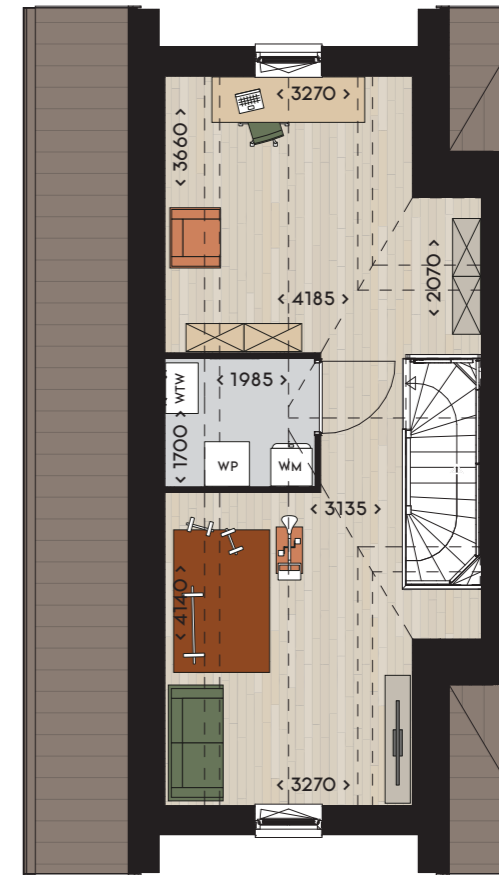

## hoekwoning met aangebouwde berging

Ingetekend bouwnummer 168,  
Indicatieve indeling voor de overige hoekwoning met aangebouwde berging.

 123 / 136 m <sup>2</sup> woonoppervlakte	 276 / 283 m <sup>2</sup> kaveloppervlakte	 3 slaapkamers	 ZW of Z tuin oriëntatie
--	---	---	---