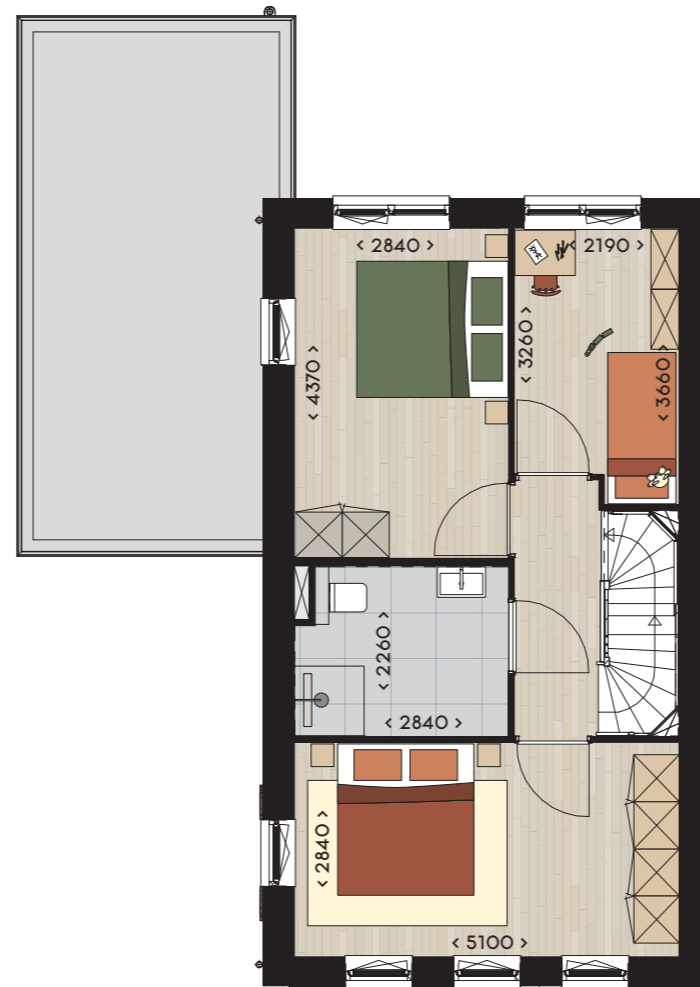

## hoekwoning met aangebouwde berging

Ingetekend bouwnummer 168,  
Indicatieve indeling voor de overige hoekwoning met aangebouwde berging.

 123 / 136 m <sup>2</sup> woonoppervlakte	 276 / 283 m <sup>2</sup> kaveloppervlakte	 3 slaapkamers	 ZW of Z tuin oriëntatie
--	---	---	---