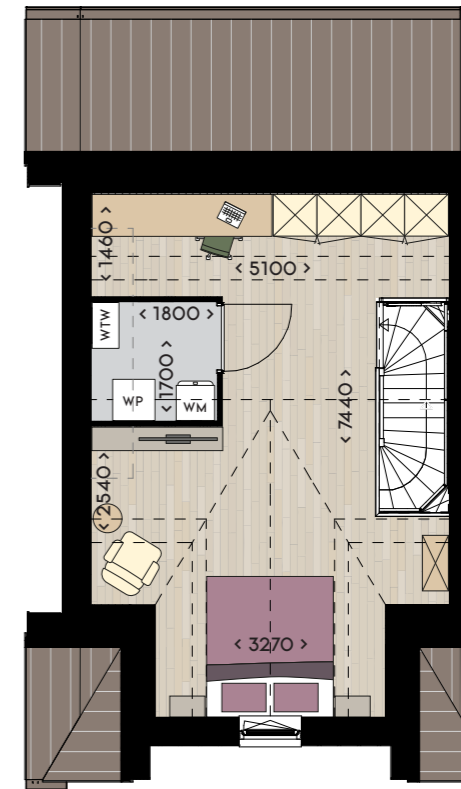

NOBEL

Lansingerland

hoekwoning

Ingetekend bouwnummer 185,
Indicatieve indeling voor de overige hoekwoningen.

 123 - 136 m ² woonoppervlakte	 151 - 182 m ² kaveloppervlakte	 3 slaapkamers	 ZW of NO tuin oriëntatie
--	---	---	--