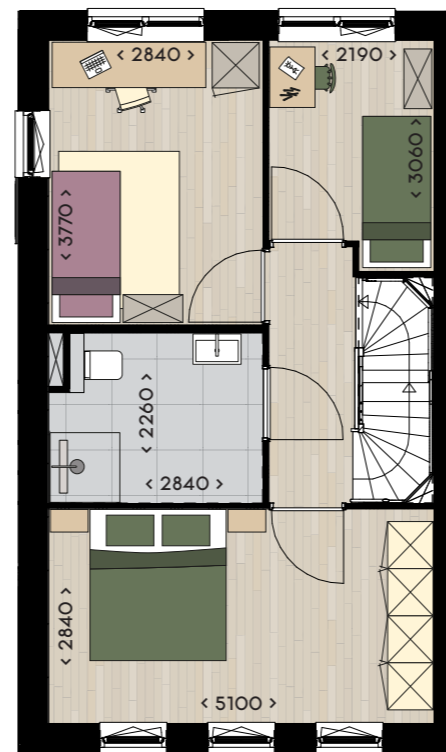

NOBEL

Lansingerland

hoekwoning

Ingetekend bouwnummer 185,
Indicatieve indeling voor de overige hoekwoningen.

 123 - 136 m ² woonoppervlakte	 151 - 182 m ² kaveloppervlakte	 3 slaapkamers	 ZW of NO tuin oriëntatie
--	---	---	--