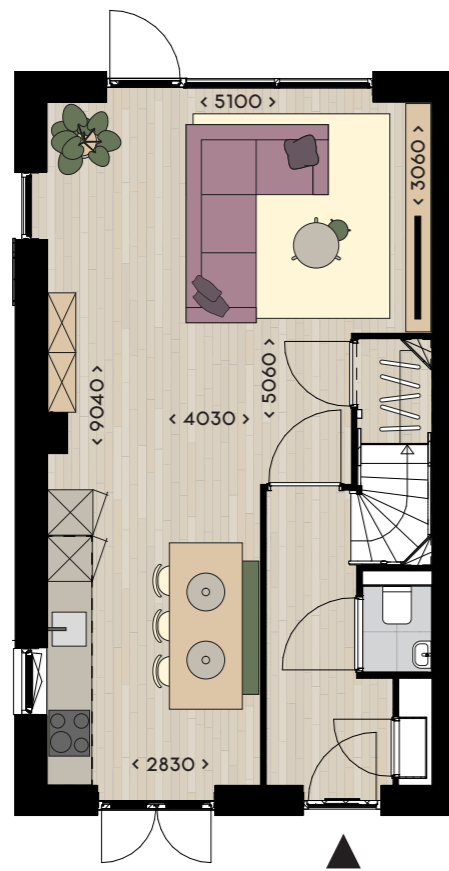

NOBEL

Lansingerland

hoekwoning

Ingetekend bouwnummer 185,
Indicatieve indeling voor de overige hoekwoningen.

 123 - 136 m ² woonoppervlakte	 151 - 182 m ² kaveloppervlakte	 3 slaapkamers	 ZW of NO tuin oriëntatie
--	---	---	--