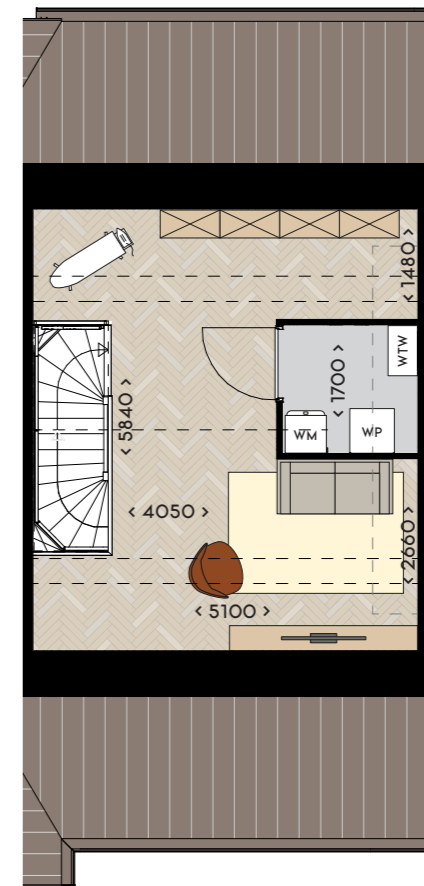

NOBEL

Lansingerland

tussenwoning

Ingetekend bouwnummer 156, 162, 167 en 176,
bouwnummer 164, 166, 175 en 183 gespiegeld.
Indicatieve indeling voor de overige tussenwoningen.

123 - 136 m²
woonoppervlakte

128 m²
kaveloppervlakte

3
slaapkamers

ZW of NO
tuin oriëntatie