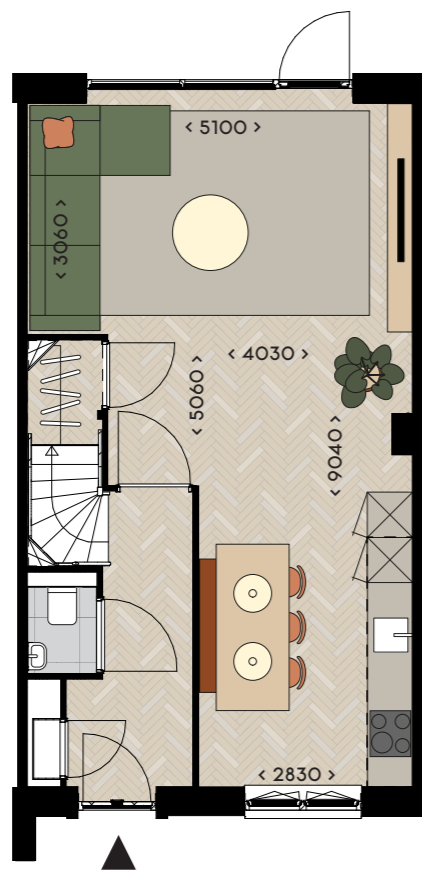

NOBEL

Lansingerland

tussenwoning

Ingetekend bouwnummer 156, 162, 167 en 176,
bouwnummer 164, 166, 175 en 183 gespiegeld.
Indicatieve indeling voor de overige tussenwoningen.

123 - 136 m²
woonoppervlakte

128 m²
kaveloppervlakte

3
slaapkamers

ZW of NO
tuin oriëntatie