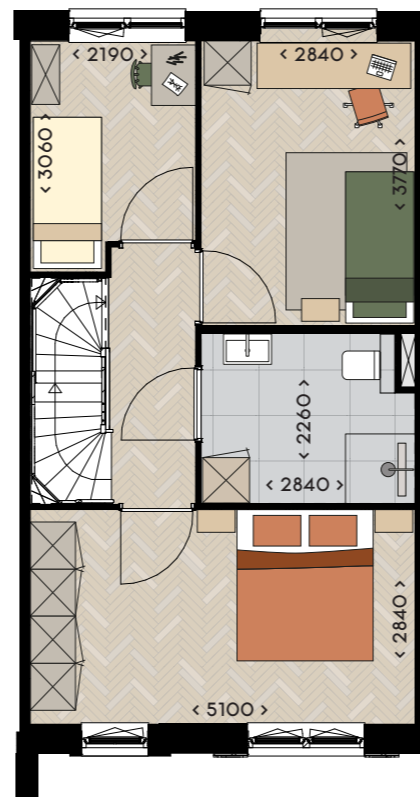

NOBEL

Lansingerland

tussenwoning

Ingetekend bouwnummer 156, 162, 167 en 176,
bouwnummer 164, 166, 175 en 183 gespiegeld.
Indicatieve indeling voor de overige tussenwoningen.

123 - 136 m²
woonoppervlakte

128 m²
kaveloppervlakte

3
slaapkamers

ZW of NO
tuin oriëntatie