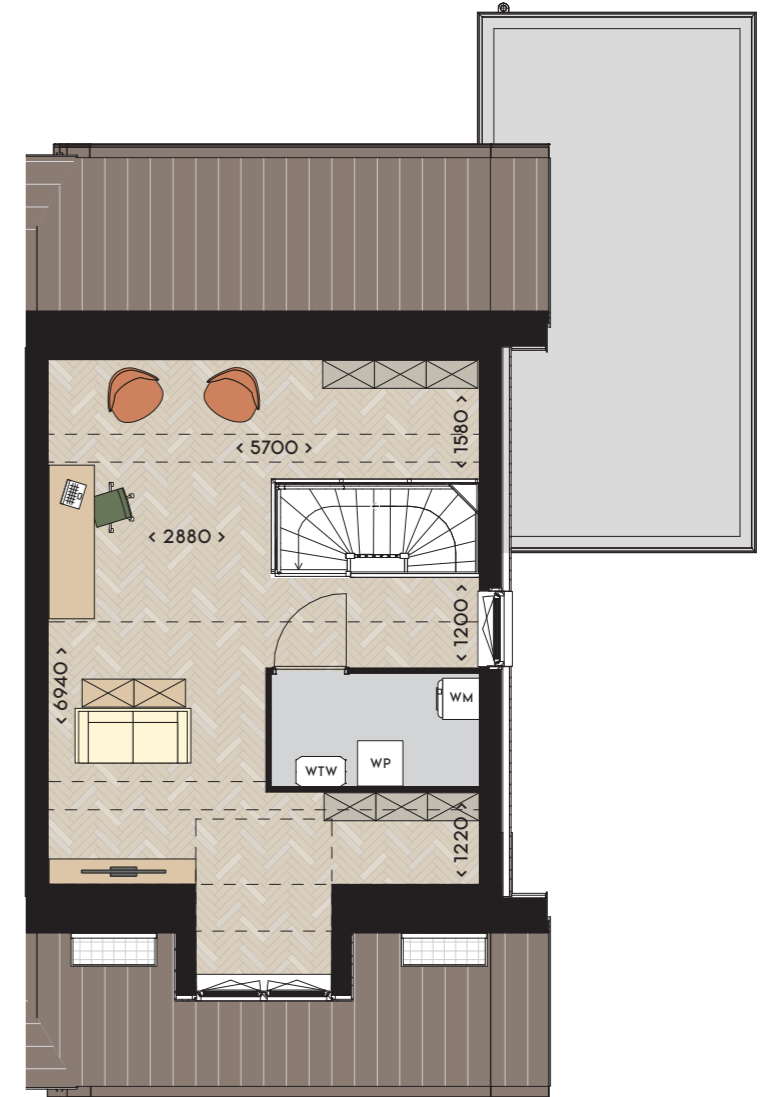

## twee-onder-één-kapwoning met aangebouwde berging

begane grond

eerste verdieping

tweede verdieping

Ingetekend bouwnummer 172,  
bouwnummer 171 gespiegeld.  
Indicatieve indeling voor de overige twee-onder-één-kapwoningen.

 162 / 166 m <sup>2</sup> woonoppervlakte	 339 / 424 m <sup>2</sup> kaveloppervlakte	 3 slaapkamers	 NW of W tuin oriëntatie
--	---	---	---