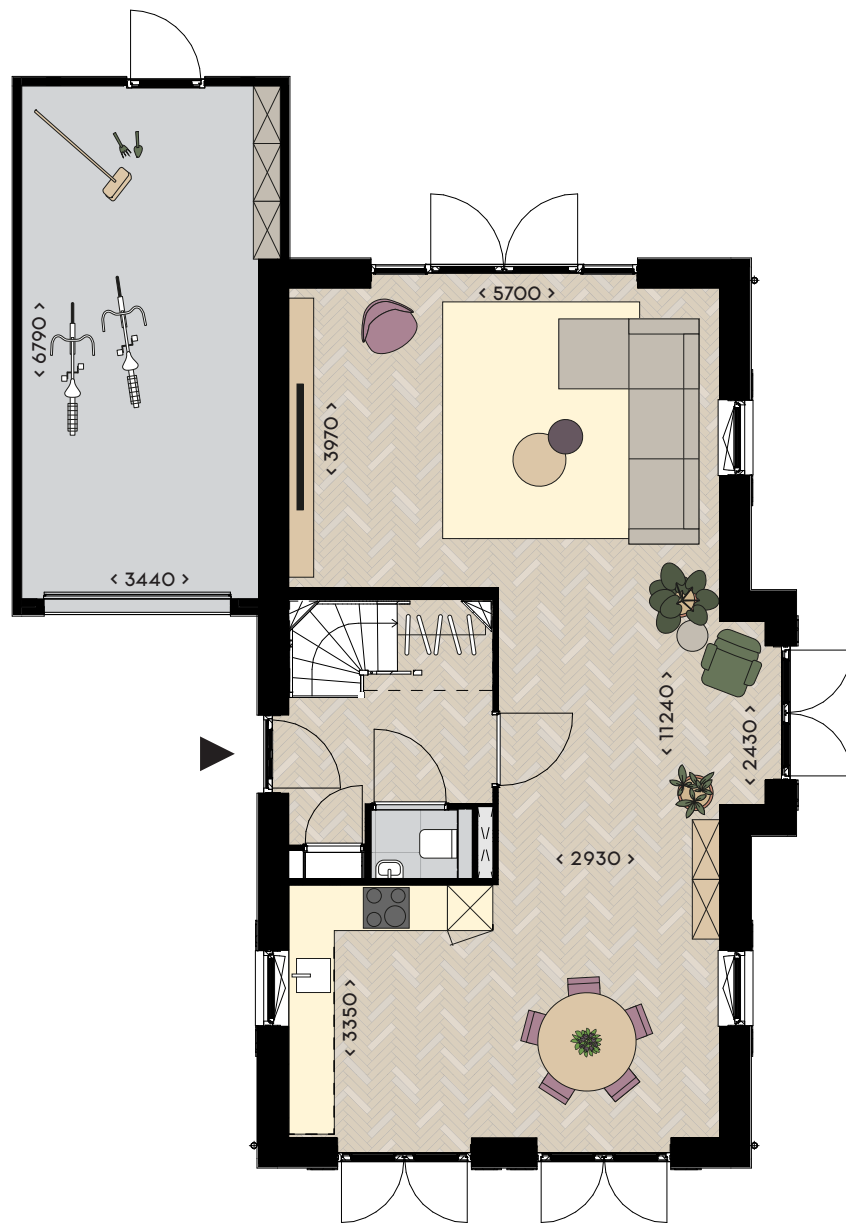

## vrijstaande villa met aangebouwde berging

Ingetekend bouwnummer 169.

  
176 m<sup>2</sup>  
woonoppervlakte

  
473 m<sup>2</sup>  
kaveloppervlakte

  
4  
slaapkamers

  
NW  
tuin oriëntatie