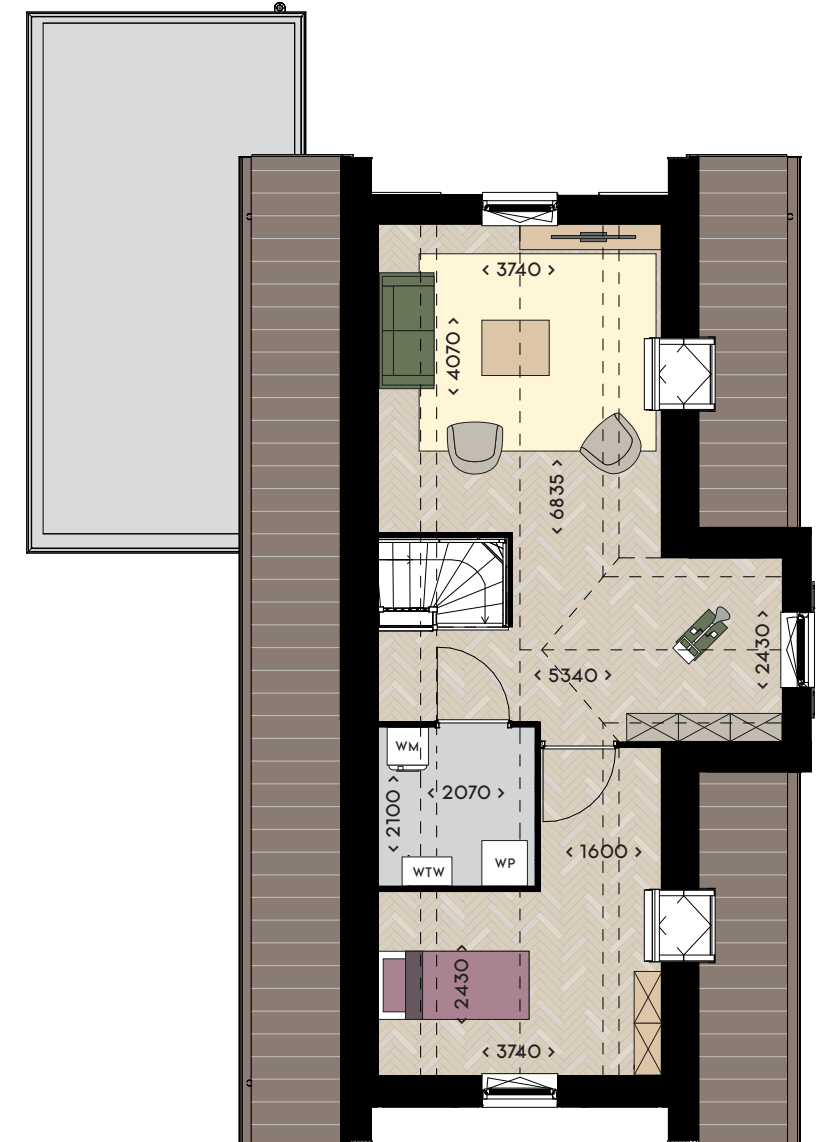

## vrijstaande villa met aangebouwde berging

Ingetekend bouwnummer 169.

  
176 m<sup>2</sup>  
woonoppervlakte

  
473 m<sup>2</sup>  
kaveloppervlakte

  
4  
slaapkamers

  
NW  
tuin oriëntatie