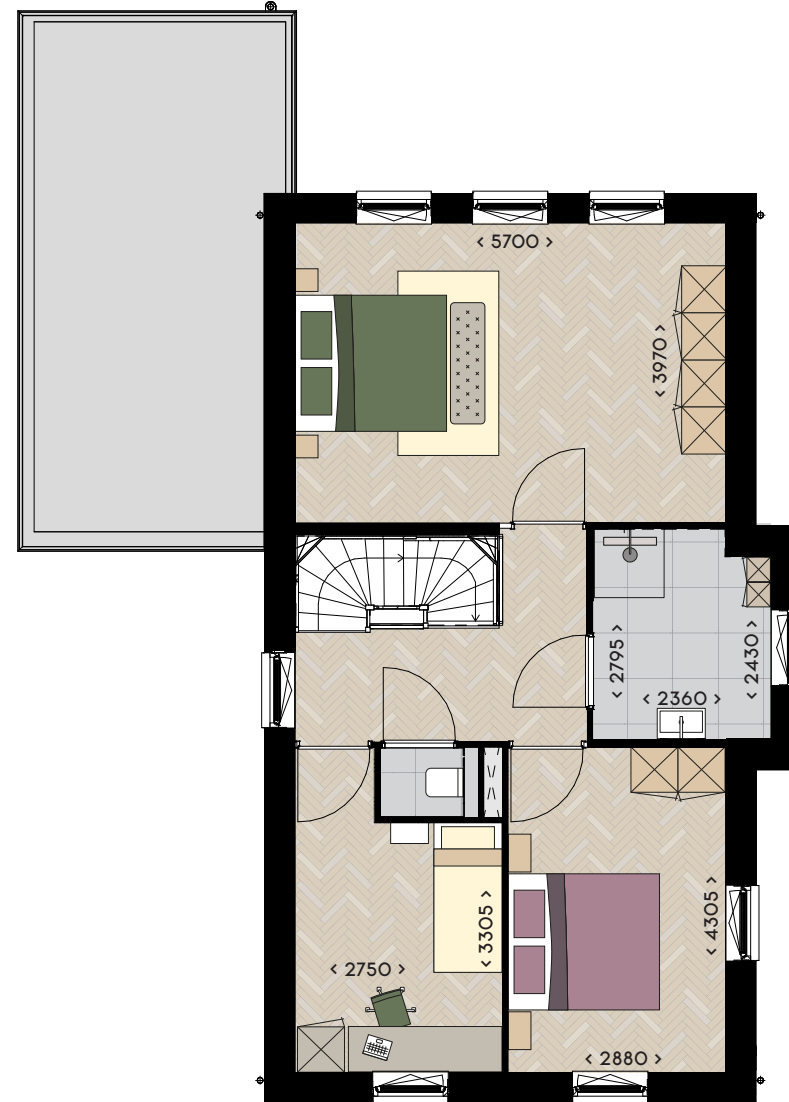

## vrijstaande villa met aangebouwde berging

Ingetekend bouwnummer 169.

  
176 m<sup>2</sup>  
woonoppervlakte

  
473 m<sup>2</sup>  
kaveloppervlakte

  
4  
slaapkamers

  
NW  
tuin oriëntatie